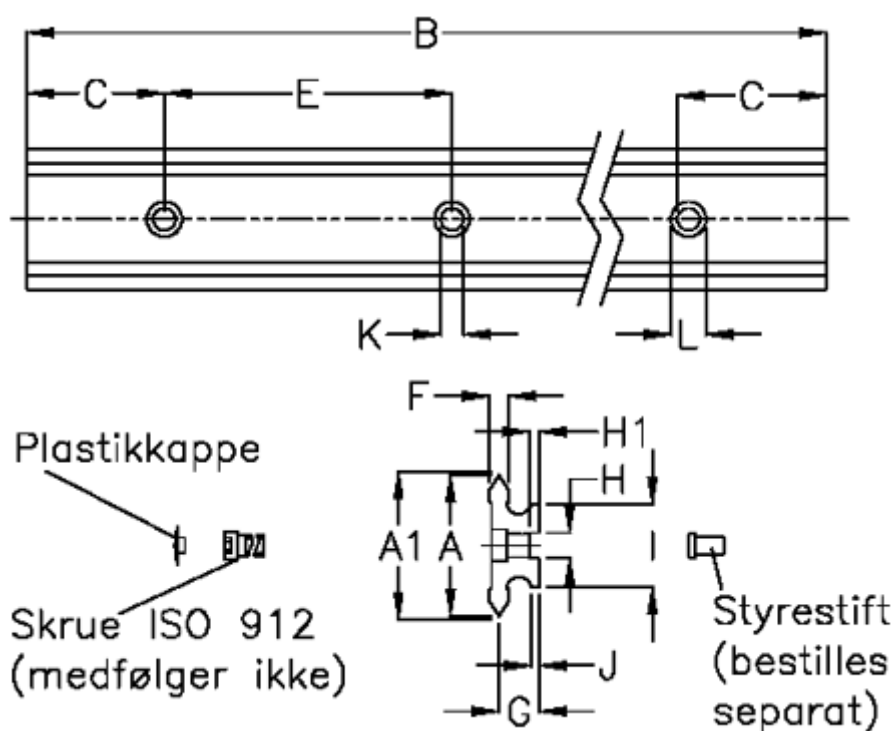

Varenummer: 057120734162
 Beskrivelse: Hepco GV3 profilskinne NM 44 L3416 P2
 med forsænkede huller

Mål

A	= 44	G	= 12.7	vægt kg/1000 = 3.50
A1	= 44.74	H	= 8	
B	= 3416	H1	= 3.0	
C	= 43.0	I	= 26.0	
E	= 90	J	= 2.30	
F	= 6.42	K	= 7.0	
For leje	= J34	L	= 11 x 6.1	
For styrestift	= SDP8	Præcisionstype	= P2	